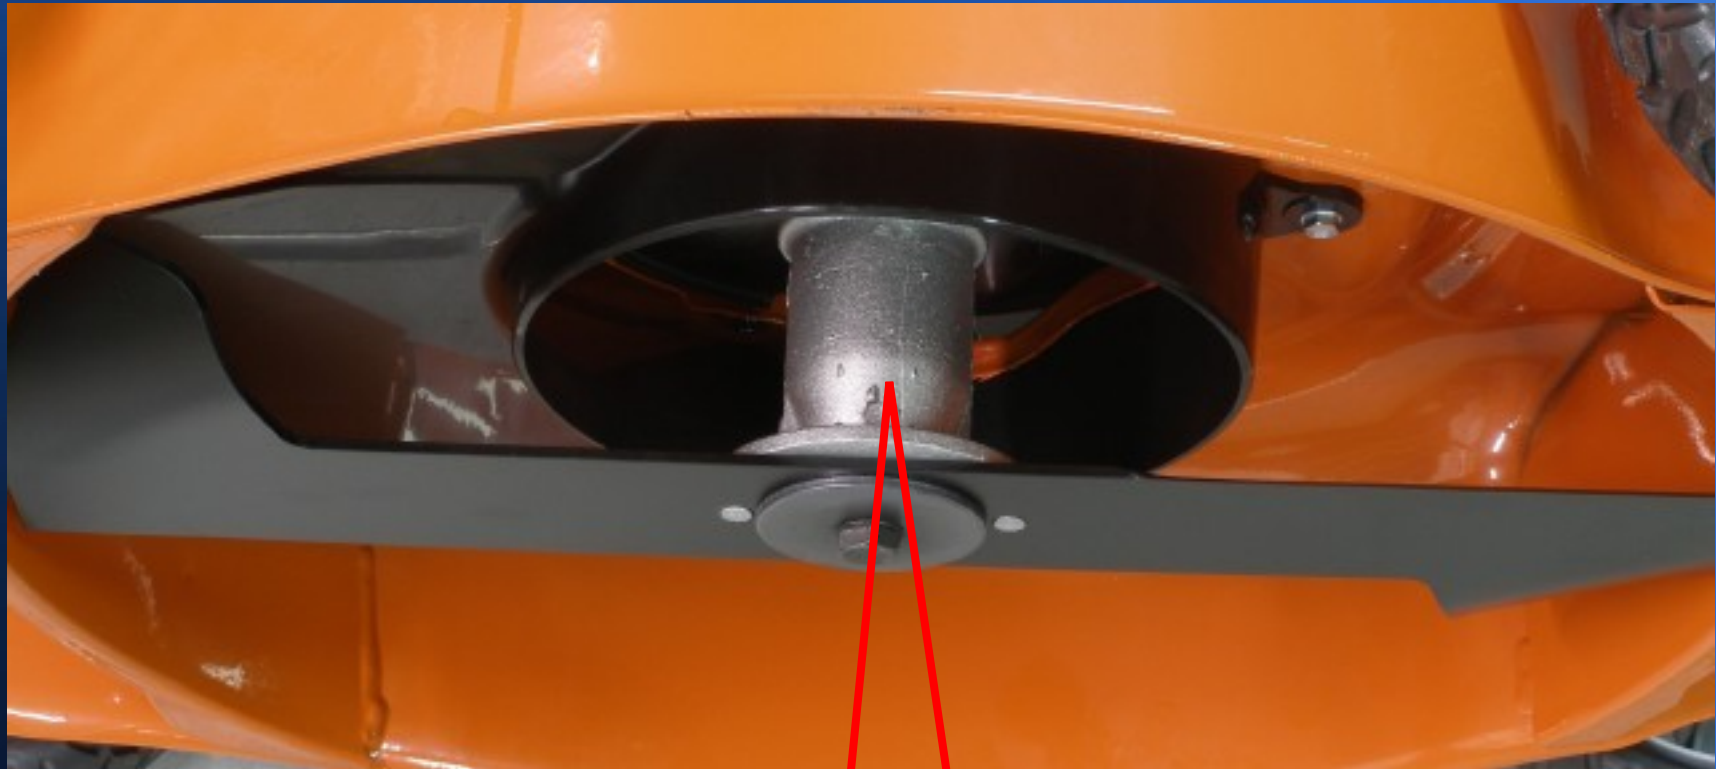

HITACHI KOKI

- ML160E
- ML160EA
- ML160EB
- ML190E

HITACHI KOKI

VEDERE PARTE INFERIOARA

Osie spate

Blocator compost

Ax frontal

Aceasta
zona e
inchisa: nu
intra iarba

Curea acoperita pentru
inbunatatirea performantei
de a obtine compost

HITACHI KOKI

BUTUCUL LAMEI DE TAIAT IARBA

Butucul lamei, mare
din aluminiu cu pini de
siguranta

HITACHI KOKI

CAPACITATEA DE A TAIA PE LANGA BORDURA